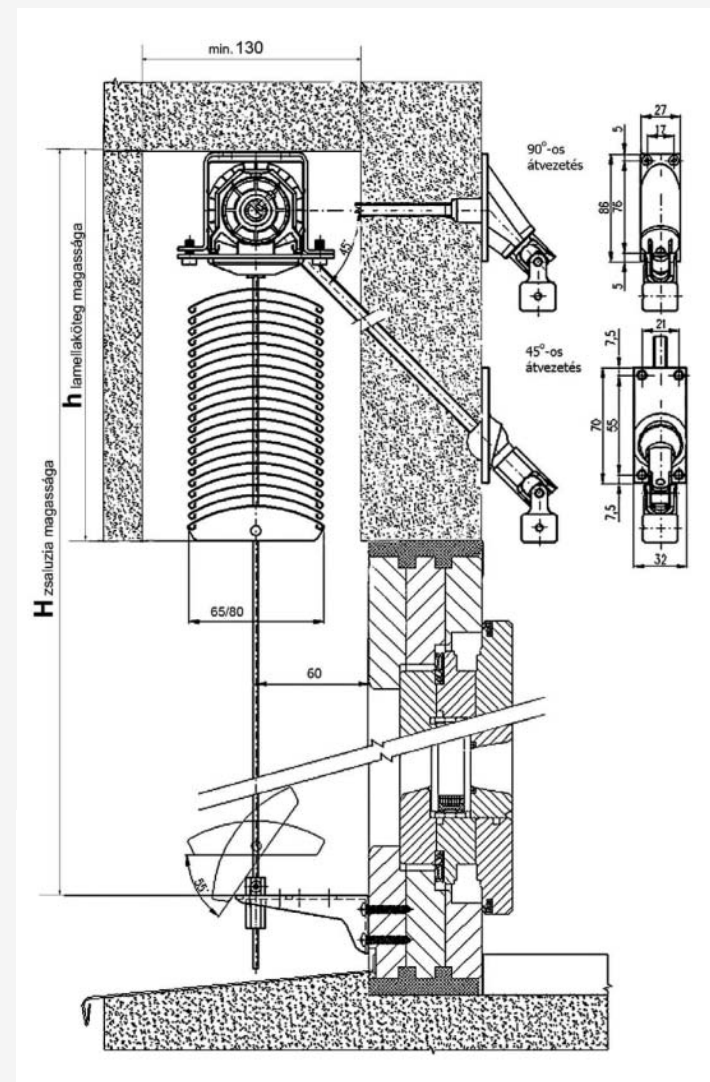

Zsalúzia külső védőlemezrel, alumínium oldalvezető sínnel

Zsalúzia kötényfal mögött, bowdenes megvezetéssel

Vevőszolgálat:
(80) 204-714

Bemutatóterem:
1115 Budapest, Ildikó u. 8.
Telefon: (06 1) 319-1401
Fax: (06 1) 319-7500
E-mail: bterem@jozsa.hu