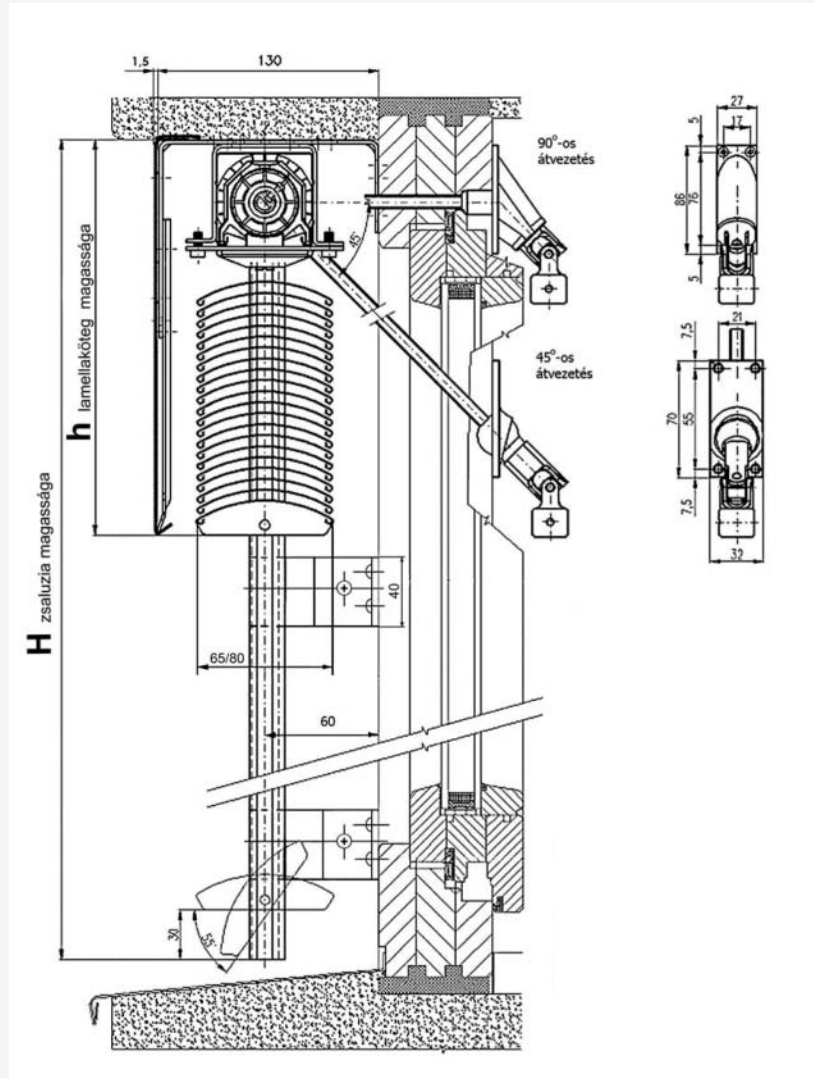

Zsalúzia külső védőlemezrel, alumínium oldalvezető sínnel

Zsalúzia kötényfal mögött, bowdenes megvezetéssel

Vevőszolgálat:
(80) 204-714

Bemutatóterem:
1115 Budapest, Ildikó u. 8.
Telefon: (06 1) 319-1401
Fax: (06 1) 319-7500
E-mail: bterem@jozsa.hu