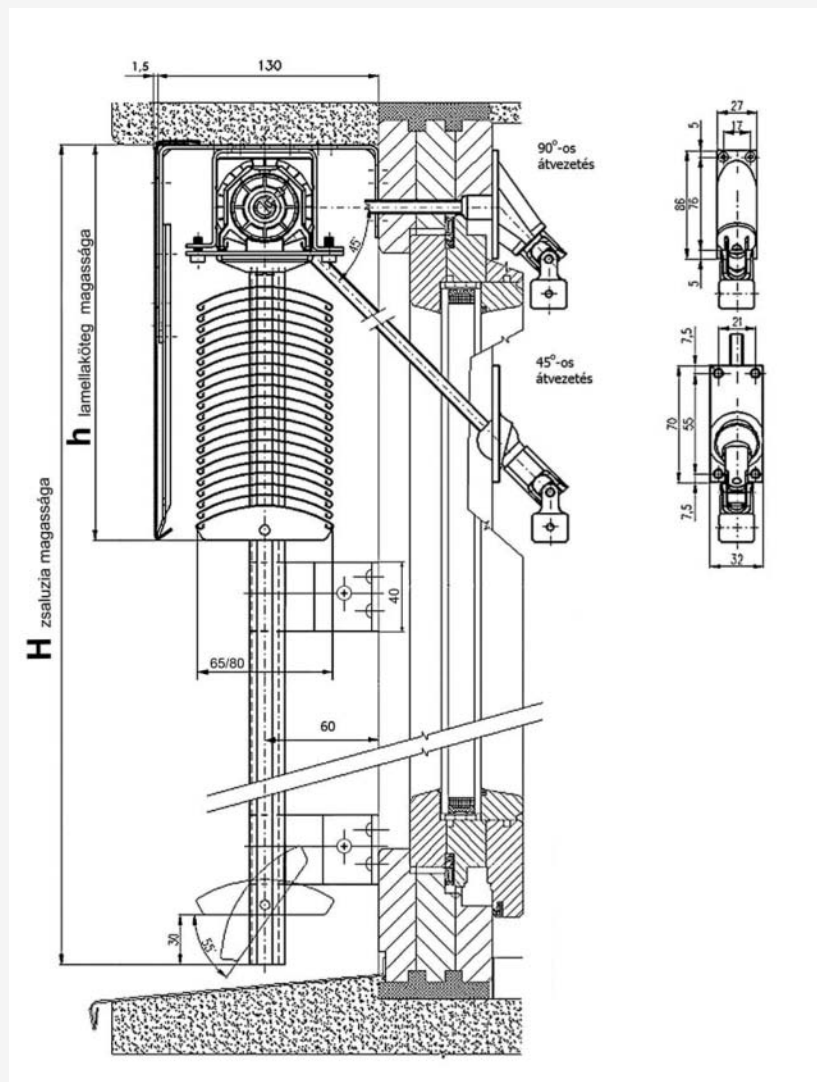

Zsalúzia külső védőlemezrel, alumínium oldalvezető sínnel

Zsalúzia kötényfal mögött, bowdenes megvezetéssel

Vevőszolgálat:
(80) 204-714

Bemutatóterem:
1115 Budapest, Ildikó u. 8.
Telefon: (06 1) 319-1401
Fax: (06 1) 319-7500
E-mail: bterem@jozsa.hu