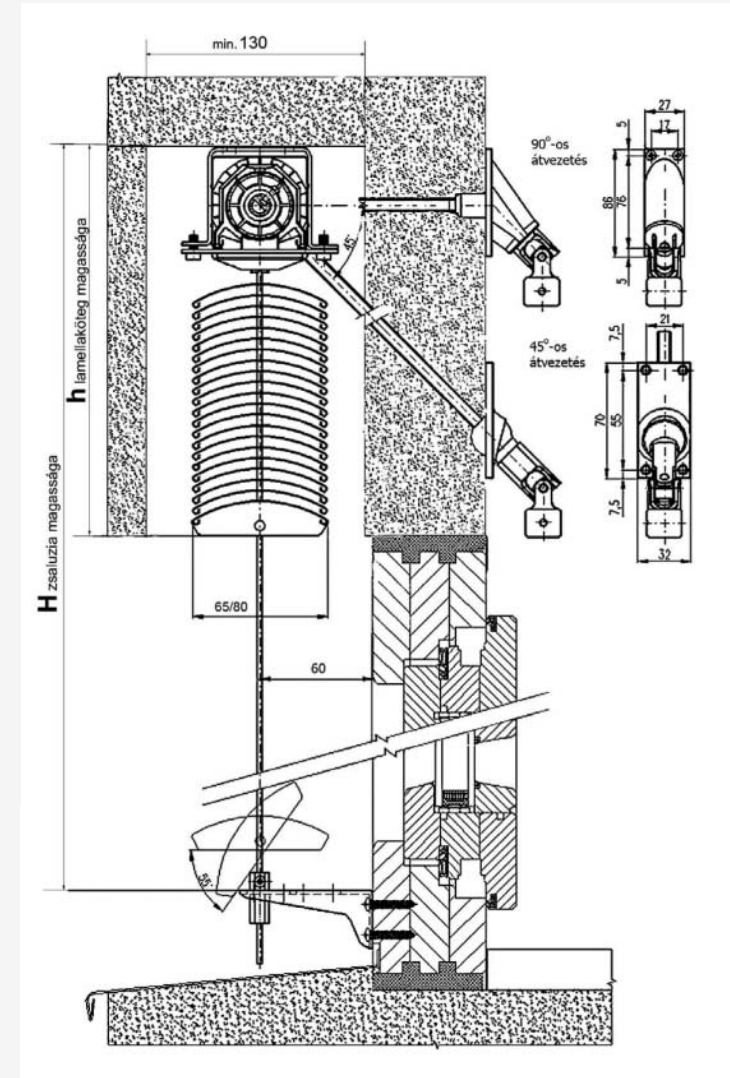

Zsalúzia külső védőlemezrel, alumínium oldalvezető sínnel

Zsalúzia kötényfal mögött, bowdenes megvezetéssel

Vevőszolgálat:
(80) 204-714

Bemutatóterem:
1115 Budapest, Ildikó u. 8.
Telefon: (06 1) 319-1401
Fax: (06 1) 319-7500
E-mail: bterem@jozsa.hu