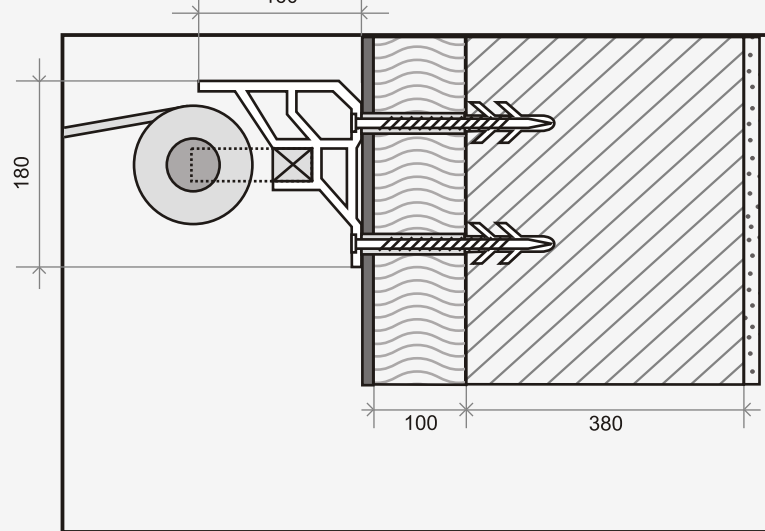

## Nyitott szerkezetű napellenzők szigetelt falra rögzítésének módja

JÓZSA Helios Uno, Helios Uno Sunset és Sole típusok

JÓZSA Helios Uno napellenző

JÓZSA Sole napellenző

JÓZSA Helios Uno Sunset napellenző

tengely

tartóelem a karok rögzítéséhez

távtartó

homlokzati színezés

belső vakolat

falazat

hőszigetelés  
(a napellenző telepítését  
általános esetben maximum  
150 mm vastagságú szigetelés  
esetén vállaljuk)