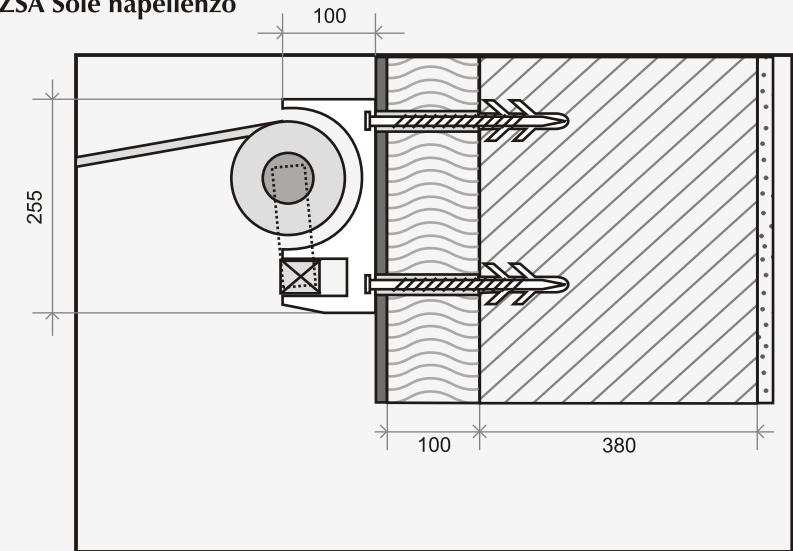

## Nyitott szerkezetű napellenzők szigetelt falra rögzítésének módja

JÓZSA Helios Uno, Helios Uno Sunset és Sole típusok

JÓZSA Helios Uno napellenző

JÓZSA Sole napellenző

JÓZSA Helios Uno Sunset napellenző

tengely

tartóelem a karok rögzítéséhez

távtartó

homlokzati színezés

belső vakolat

falazat

hőszigetelés  
(a napellenző telepítését  
általános esetben maximum  
150 mm vastagságú szigetelés  
esetén vállaljuk)