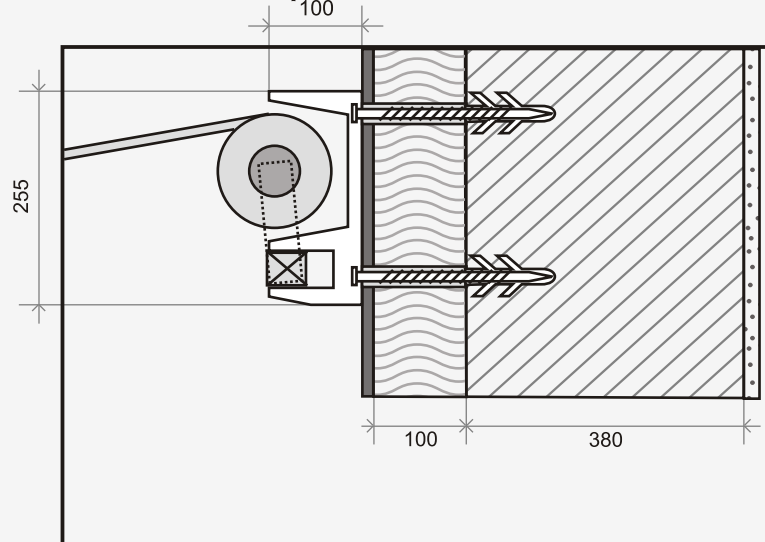

## Nyitott szerkezetű napellenzők szigetelt falra rögzítésének módja

JÓZSA Helios Uno, Helios Uno Sunset és Sole típusok

JÓZSA Helios Uno napellenző

JÓZSA Sole napellenző

JÓZSA Helios Uno Sunset napellenző

tengely

tartóelem a karok rögzítéséhez

távtartó

homlokzati színezés

belső vakolat

falazat

hőszigetelés  
(a napellenző telepítését  
általános esetben maximum  
150 mm vastagságú szigetelés  
esetén vállaljuk)