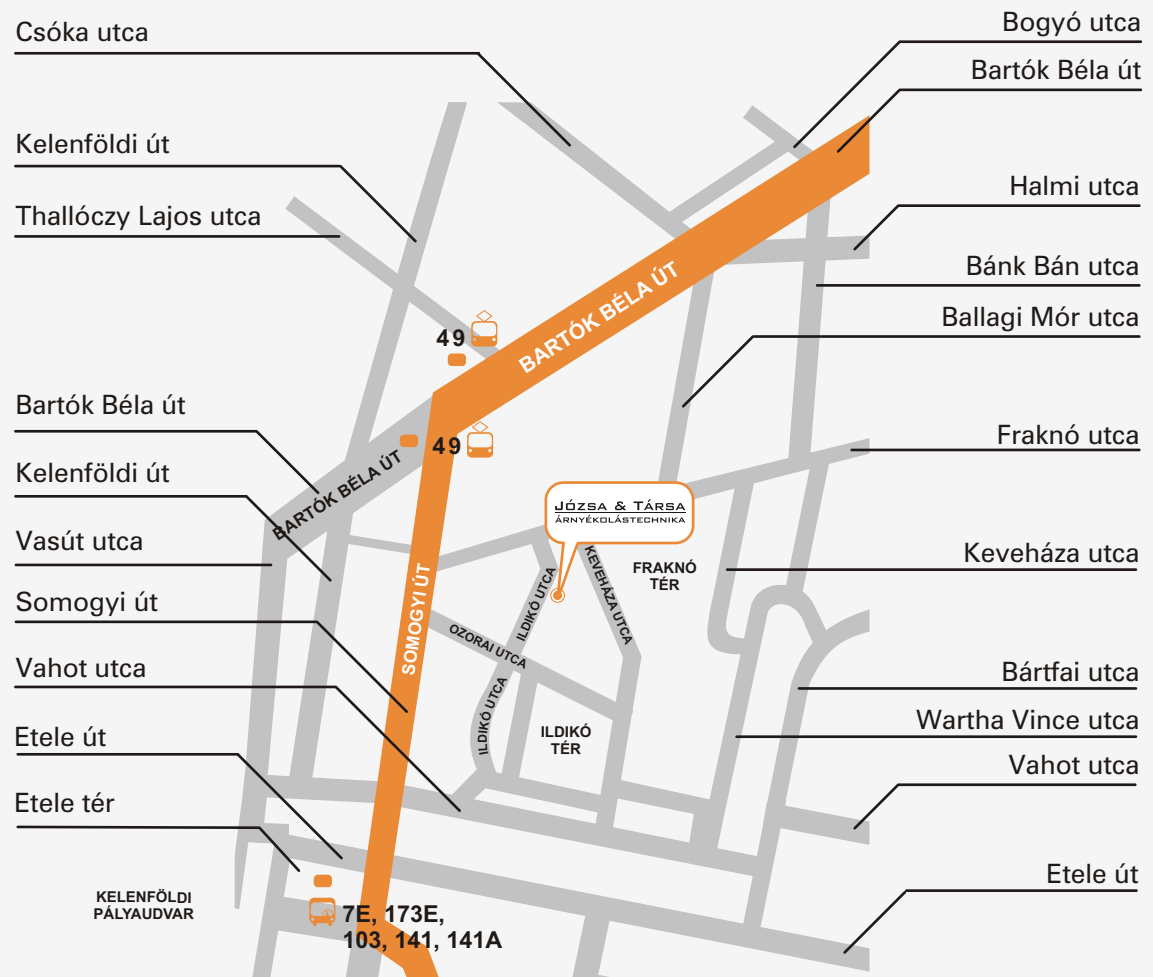

Kapcsolat Bemutatóterem

Autóval

AXI. kerületi Bartók Béla út felől:

1. Bartók Béla úton végig
2. A Bartók Béla út végén balra, a főútvonalon tovább haladva: Somogyi út
3. Az első keresztutca balra: Fraknó utca
4. Az első kereszteződésnél jobbra: Ildikó utca

Az Etele tér (Kelenföldi Pályaudvar) felől:

1. Somogyi úton a Bartók Béla út felé
2. Az első lehetőségnél jobbra: Ozorai utca
3. Az első kereszteződésnél balra: Ildikó utca

Tömegközlekedéssel

49-es villamossal: a Szt. Gellért templom megállónál kell leszállni és a Somogyi út - Fraknó utca - Ildikó utca útvonalon 2-3 perc alatt elérni bemutatótermünket.

Piros 7E és 173E, valamint a 103-as, a 141-es, a 141A jelzésű busszal: a végállomástól (Etele tér, Kelenföldi Pályaudvar) a Somogyi út - Ozorai utca - Ildikó utca sétautat ajánljuk.

Vevőszolgálat:
(80) 204-714

www.redony.com

www.napellenzo.com

www.szalagfuggony.com

www.ablakfolia.com

www.faarnyekolok.com

Nyitva tartás

Hétfő:	8.00–18.00
Kedd:	10.00–19.30
Szerda:	8.00–18.00
Csütörtök:	10.00–19.30
Péntek:	8.00–18.00